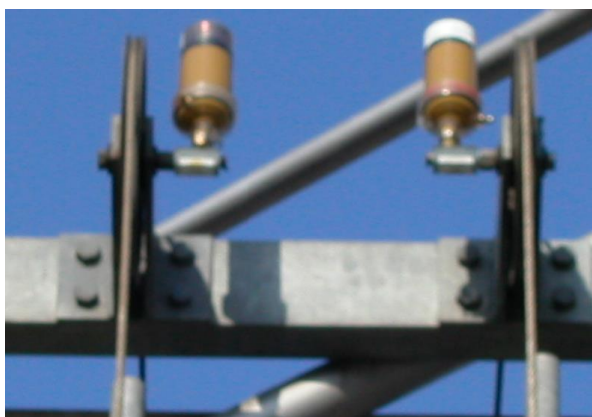

CODICE

DESCRIZIONE

02/16/0000

02/16/0000/01

02/16/0000/02

Kit ingrassatore per pulegge

Prolunga ingrassatore

Ingrassatore automatico ricaricabile 220 ml.

Vantaggi:

- Produttività.
- Affidabilità.
- Durata.
- Tempo di corretto funzionamento macchina.
- Intervalli di manutenzione.
- Sicurezza.

Tecnoteam Italia srls

Sede Legale: Via Murari Brà n° 49/c 37136 Verona (VR)

Sede Operativa e Magazzino: Via Galileo Galilei 370 - 40059

Medicina Z.I Fossatone (BO)

C.F. / P. IVA / N. Iscriz. Reg Imprese di Verona : 04406630238 - Cap. Soc. 9999,00 i.v.

E-Mail: info@tecnoteam-italia.it - PEC: tecnoteamitalia@arubapec.it