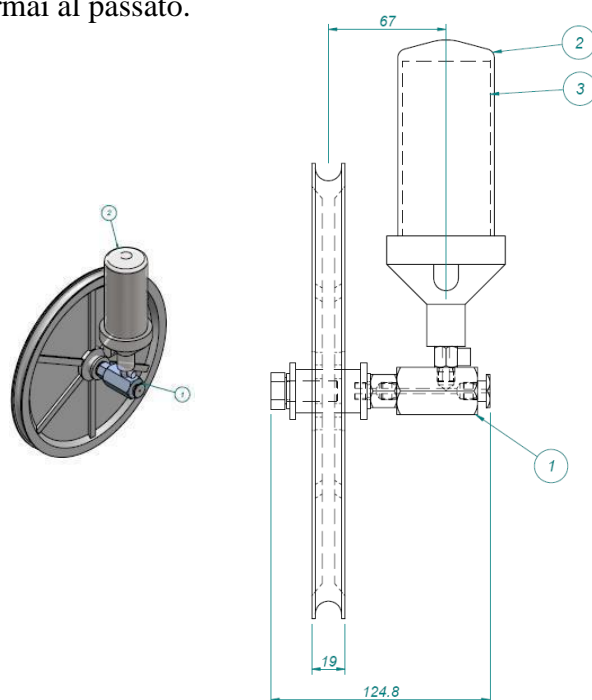

INGRASSATORE PER PULEGGE

L'ingrassatore Tecnoteam Italia srls è avvitato direttamente al punto di lubrificazione, funziona in modo automatico, il livello del lubrificante è sempre visibile attraverso il corpo trasparente. Rappresenta la soluzione ideale per le applicazioni più esigenti: nei punti di lubrificazione difficilmente accessibili, negli impieghi in zone di pericolo o punti che possono essere facilmente dimenticati, garantendo sempre una lubrificazione affidabile. Sui singoli punti di lubrificazione viene erogata la giusta dose di lubrificante evitando in questo modo i danni provocati da una lubrificazione insufficiente o eccessiva.

Alti costi di riparazione e manutenzione appartengono ormai al passato.

CODICE

DESCRIZIONE

02/16/0000

02/16/0000/01

02/16/0000/02

Kit ingrassatore per pulegge

Prolunga ingrassatore